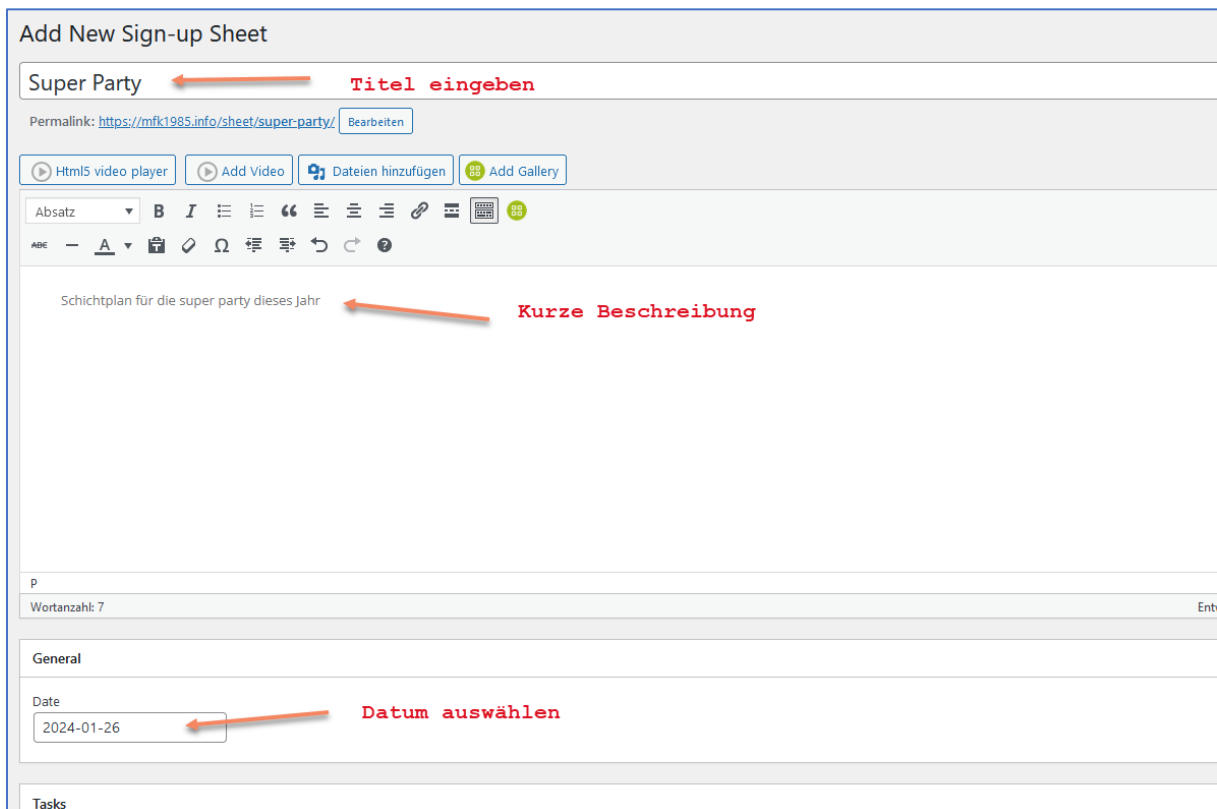

Schichtplan erstellen

Einen Schichtplan erstellt man über das plugin „Sign-Up Sheets“. Diese links in Wordpress auswählen und dann „Add New“ auswählen.

Auf der Seite die dann aufgeht oben den Titel des Schichtplans eingeben. Weiter unten unter „General“ das Datum der Veranstaltung.

Unter „Tasks“ nun die einzelnen Schichten aufführen als auch verfügbar Plätze.

Tasks

Damit addiert man eine Schicht

What	# of Spots	
Aufbau	4	  
Getränke 18-21	3	  
Getränke 21-01	2	  
Abbau nächster Tag 9:30	3	  